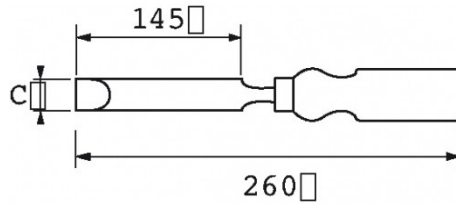

Omschrijving	BEELDHOEWBEITEL
Handelsreferentie	B-607-35
Gewicht (g)	220
C (mm)	35
Garantie	O

Toegepaste garantie**O | Garantie SAM TOOL**

Garantie zonder tijdsbeperking op de tools, bij gebruik in normale omstandigheden.