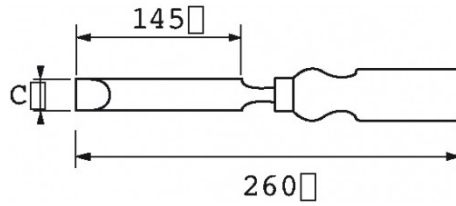

Omschrijving	BEELDHOEWBEITEL
Handelsreferentie	B-607-6
Gewicht (g)	110
C (mm)	6
Garantie	O

Toegepaste garantie

O | Garantie SAM TOOL

Garantie zonder tijdsbeperking op de tools, bij gebruik in normale omstandigheden.