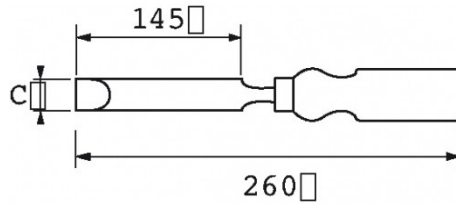

Omschrijving	BEELDHOEWBEITEL
Handelsreferentie	B-607-8
Gewicht (g)	120
C (mm)	8
Garantie	O

Toegepaste garantie

O | Garantie SAM TOOL

Garantie zonder tijdsbeperking op de tools, bij gebruik in normale omstandigheden.