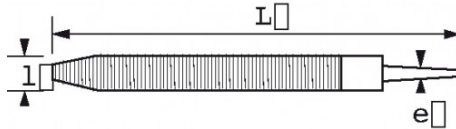

BESCHRIJVING

Rasp halfrond

Reeks B: Bastaard/ruw. Reeks M: Halfzacht / gemiddeld.

NORMEN / RICHTLIJNEN

NF E75-002

SAM Outillage

10 rue Camille de Rochetaillée
42000 Saint-Etienne - France

RCS Saint-Etienne B 338 002 231 | SAS au capital de 8 189 583 €

<https://www.sam-outillage.nl/>

Niet-contractuele foto's en teksten. Niet op de openbare weg gooien. Document gegenereerd op 2024-05-03 03:59:44

SPECIFIEKE GEGEVENS

Handelsreferentie	L (mm)	Gewicht (g)	l (mm)	e (mm)	Met handvat	Garantie
BRD-20-B	200	130	20.5	6	Nee	O
BRD-30-M	300	420	29	8.5	Nee	O
BRD-25-M	250	648	25	7	Nee	O
BRD-25-B	250	240	25	7	Nee	O