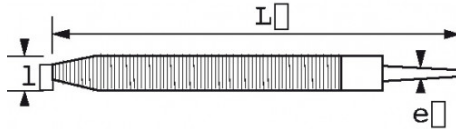

SPECIFIEKE GEGEVENS

| Handelsreferentie | L (mm) | Gewicht (g) | l (mm) | e (mm) | Met handvat | Garantie |
|-------------------|--------|-------------|--------|--------|-------------|----------|
| BRD-25-BE         | 375    | 290         | 25     | 7      | Ja          | O        |
| BRD-20-BE         | 325    | 155         | 20.5   | 6      | Ja          | O        |
| BRD-25-ME         | 375    | 300         | 25     | 7      | Ja          | O        |