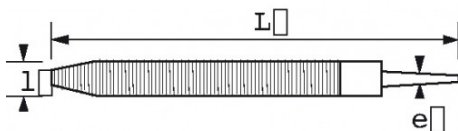

BESCHRIJVING

Rasp halfrond

Reeks B: Bastaard/ruw. Reeks M: Halfzacht / gemiddeld.

NORMEN / RICHTLIJNEN

NF E75-002

SAM Outillage

10 rue Camille de Rochetaillée
42000 Saint-Etienne - France

RCS Saint-Etienne B 338 002 231 | SAS au capital de 8 189 583 €

<https://www.sam-outillage.nl/>

Niet-contractuele foto's en teksten. Niet op de openbare weg gooien. Document gegenereerd op 2024-05-03 09:08:54

SPECIFIEKE GEGEVENS

Omschrijving	BASTAARDRASP HALFROND
Handelsreferentie	BRD-20-B
L (mm)	200
Gewicht (g)	130
l (mm)	20.5
e (mm)	6
Met handvat	Nee
Garantie	O