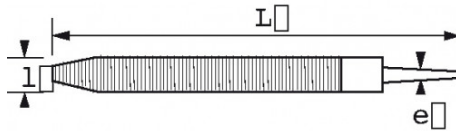

BESCHRIJVING

Rasp halfrond

Reeks B: Bastaard/ruw. Reeks M: Halfzacht / gemiddeld.

NORMEN / RICHTLIJNEN

NF E75-002

SAM Outillage

10 rue Camille de Rochetaillée
42000 Saint-Etienne - France

RCS Saint-Etienne B 338 002 231 | SAS au capital de 8 189 583 €

<https://www.sam-outillage.nl/>

Niet-contractuele foto's en teksten. Niet op de openbare weg gooien. Document gegenereerd op 2024-05-07 00:31:17

SPECIFIEKE GEGEVENS

Omschrijving	RASP 1/2" ROND BASTAARD MET HANDVAT
Handelsreferentie	BRD-20-BE
L (mm)	325
Gewicht (g)	155
l (mm)	20.5
e (mm)	6
Met handvat	Ja
Garantie	O