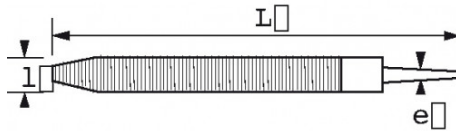

**SPECIFIEKE GEGEVENS**

Omschrijving	RAPS 1/2" ROND BASTAARD
Handelsreferentie	BRD-25-B
L (mm)	250
Gewicht (g)	240
l (mm)	25
e (mm)	7
Met handvat	Nee
Garantie	O

**Toegepaste garantie**

**O | Garantie SAM TOOL**