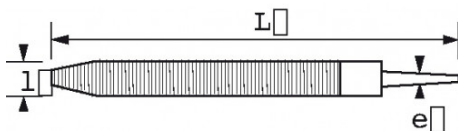

BESCHRIJVING

Rasp halfrond

Reeks B: Bastaard/ruw. Reeks M: Halfzacht / gemiddeld.

NORMEN / RICHTLIJNEN

NF E75-002

SAM Outillage

10 rue Camille de Rochetaillée
42000 Saint-Etienne - France

RCS Saint-Etienne B 338 002 231 | SAS au capital de 8 189 583 €

<https://www.sam-outillage.nl/>

Niet-contractuele foto's en teksten. Niet op de openbare weg gooien. Document gegenereerd op 2024-05-07 00:18:49

SPECIFIEKE GEGEVENS

Omschrijving	RASP 1/2" ROND BASTAARD MET HANDVAT
Handelsreferentie	BRD-25-BE
L (mm)	375
Gewicht (g)	290
l (mm)	25
e (mm)	7
Met handvat	Ja
Garantie	O