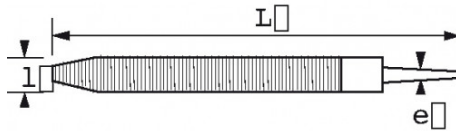

## SPECIFIEKE GEGEVENS

Omschrijving	RASP 1/2" ROND HALFZACHT
Handelsreferentie	BRD-25-M
L (mm)	250
Gewicht (g)	648
l (mm)	25
e (mm)	7
Met handvat	Nee
Garantie	O