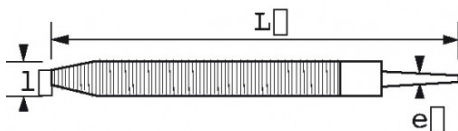

SPECIFIEKE GEGEVENS

Omschrijving	RASP 1/2" ROND HALFZACHT MET HANDVAT
Handelsreferentie	BRD-25-ME
L (mm)	375
Gewicht (g)	300
l (mm)	25
e (mm)	7
Met handvat	Ja
Garantie	O

**Toegepaste garantie**

**O | Garantie SAM TOOL**