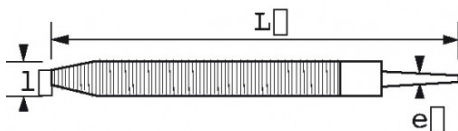

BESCHRIJVING

Rasp halfrond

Reeks B: Bastaard/ruw. Reeks M: Halfzacht / gemiddeld.

NORMEN / RICHTLIJNEN

NF E75-002

SAM Outillage

10 rue Camille de Rochetaillée
42000 Saint-Etienne - France

RCS Saint-Etienne B 338 002 231 | SAS au capital de 8 189 583 €

<https://www.sam-outillage.nl/>

Niet-contractuele foto's en teksten. Niet op de openbare weg gooien. Document gegenereerd op 2024-05-03 07:36:36

SPECIFIEKE GEGEVENS

Omschrijving	RASP 1/2" ROND HALFZACHT
Handelsreferentie	BRD-30-M
L (mm)	300
Gewicht (g)	420
l (mm)	29
e (mm)	8.5
Met handvat	Nee
Garantie	O