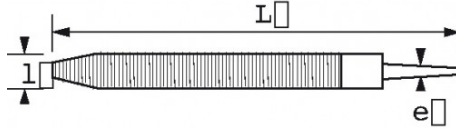

BESCHRIJVING

Rasp rond

Rasp rond.Serie B: bastaard / ruwSerie M: half-, medium

NORMEN / RICHTLIJNEN

NF E75-002

SAM Outillage

10 rue Camille de Rochetaillée
42000 Saint-Etienne - France

RCS Saint-Etienne B 338 002 231 | SAS au capital de 8 189 583 €

<https://www.sam-outillage.nl/>

Niet-contractuele foto's en teksten. Niet op de openbare weg gooien. Document gegenereerd op 2024-04-29 13:03:43

SPECIFIEKE GEGEVENS

Handelsreferentie	L (mm)	Gewicht (g)	l (mm)	e (mm)	Met handvat	Garantie
BRR-25-M	250	130	10	10		O
BRR-20-B		80				O