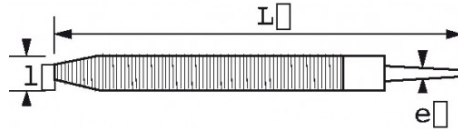

SPECIFIEKE GEGEVENS

Handelsreferentie	L (mm)	Gewicht (g)	l (mm)	e (mm)	Met handvat	Garantie
BRR-20-BE	315	80	8	8	Ja	O
BRR-25-ME	365	165	10	10	Ja	O

Toegepaste garantie

O | Garantie SAM TOOL

Garantie zonder tijdsbeperking op de tools, bij gebruik in normale omstandigheden.

[>> Meer info](#)

SAM Outillage

10 rue Camille de Rochetaillée
42000 Saint-Etienne - France

RCS Saint-Etienne B 338 002 231 | SAS au capital de 8 189 583 €

<https://www.sam-outillage.nl/>