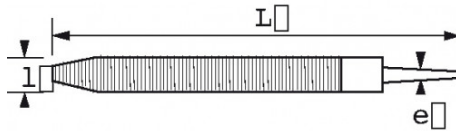

SPECIFIEKE GEGEVENS

Omschrijving	RONDE BASTAARDRASP 200 MM
Handelsreferentie	BRR-20-B
L (mm)	
Gewicht (g)	80
l (mm)	
e (mm)	
Met handvat	
Garantie	O

**Toegepaste garantie**

**O | Garantie SAM TOOL**

Garantie zonder tijdsbeperking op de tools, bij gebruik in normale omstandigheden.