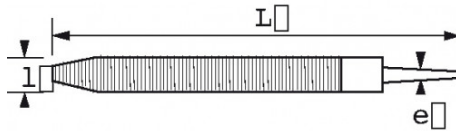

BESCHRIJVING

Rasp rond

Rasp rond. Serie B: bastaard / ruw Serie M: half-, medium

NORMEN / RICHTLIJNEN

NF E75-002

SAM Outillage

10 rue Camille de Rochetaillée
42000 Saint-Etienne - France

RCS Saint-Etienne B 338 002 231 | SAS au capital de 8 189 583 €

<https://www.sam-outillage.nl/>

Niet-contractuele foto's en teksten. Niet op de openbare weg gooien. Document gegenereerd op 2024-05-01 06:46:07

SPECIFIEKE GEGEVENS

Omschrijving	RONDE BASTAARDRASP MET HANDVAT
Handelsreferentie	BRR-20-BE
L (mm)	315
Gewicht (g)	80
l (mm)	8
e (mm)	8
Met handvat	Ja
Garantie	O