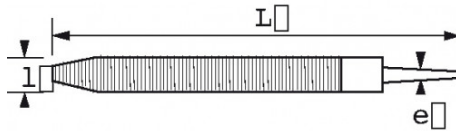

BESCHRIJVING

Rasp rond

Rasp rond.Serie B: bastaard / ruwSerie M: half-, medium

NORMEN / RICHTLIJNEN

NF E75-002

SAM Outillage

10 rue Camille de Rochetaillée
42000 Saint-Etienne - France

RCS Saint-Etienne B 338 002 231 | SAS au capital de 8 189 583 €

<https://www.sam-outillage.nl/>

Niet-contractuele foto's en teksten. Niet op de openbare weg gooien. Document gegenereerd op 2024-04-29 06:56:57

SPECIFIEKE GEGEVENS

Omschrijving	RASP ROND HALFZACHT
Handelsreferentie	BRR-25-M
L (mm)	250
Gewicht (g)	130
l (mm)	10
e (mm)	10
Met handvat	
Garantie	O