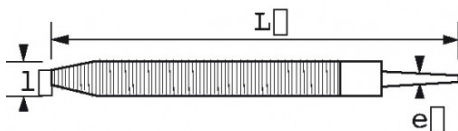

## SPECIFIEKE GEGEVENS

Omschrijving	RASP ROND HALFZACHT MET HANDVAT
Handelsreferentie	BRR-25-ME
L (mm)	365
Gewicht (g)	165
l (mm)	10
e (mm)	10
Met handvat	Ja
Garantie	O