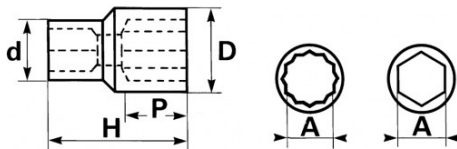

Niet-contractuele foto's en teksten. Niet op de openbare weg gooien. Document gegenereerd op 2024-05-04 09:14:50

SPECIFIEKE GEGEVENS

Omschrijving	DOP 12-KANT 3/4" VAN 15/16
Handelsreferentie	C-15/16
Gewicht (g)	210
H (mm)	52
d (mm)	35
D (mm)	34.5
P (mm)	16
A"	15/16
Garantie	O