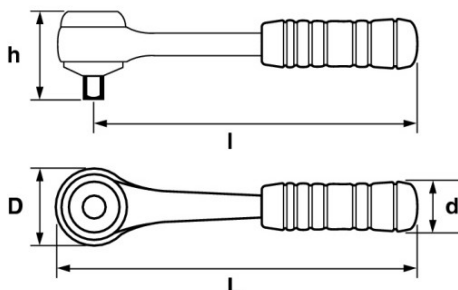

**BESCHRIJVING****Ratel scharnierend 3/4 telescopisch 24 tanden**

Vierkante ratel 3/4 voorzien van een telescopisch handvat waardoor de hefboom kan worden vergroot en er een grotere kracht kan worden gegenereerd. Afmetingen: 610-915 mm Aanslaghoek 15°.

<https://www.sam-outillage.nl/>

Niet-contractuele foto's en teksten. Niet op de openbare weg gooien. Document gegenereerd op 2024-05-03 13:11:44

SPECIFIEKE GEGEVENS

|                   |  |
|-------------------|--|
| Omschrijving      | RATEL 3/4" TELESCOPISCH SCHARNIEREND 24 TANDEN |
| Handelsreferentie | C-152  |
| L (mm)            | 610-915  |
| Gewicht (g)       | 3080   |
| l (mm)            | 40   |
| d (mm)            | 47   |
| D (mm)            | 75   |
| h (mm)            | 95   |
| Garantie          | O   Garantie SAM TOOL                          |