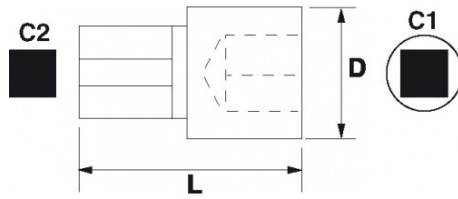

**BESCHRIJVING****Verloopstuk 3/4**

Voor gebruik doppen major 1".

Vierkant vrouwelijk 3/4, vierkant mannelijk 1".

NORMEN / RICHTLIJNEN

NF ISO 1174-1

SPECIFIEKE GEGEVENS**SAM Outillage**

10 rue Camille de Rochetaillée
42000 Saint-Etienne - France

Omschrijving	VERLOOPSTUK 3/4"
Handelsreferentie	C-232
L (mm)	63
Gewicht (g)	290
D (mm)	38
C1 "	3/4
C2 "	1"
Garantie	O Garantie SAM TOOL

Toegepaste garantie

O | Garantie SAM TOOL

Garantie zonder tijdsbeperking op de tools, bij gebruik in normale omstandigheden.