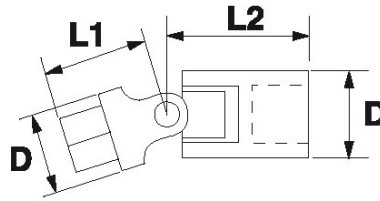

**BESCHRIJVING****Cardangewricht 3/4**

Afgeremde koppeling. Blijft in de gewenste positie om bij moeilijk bereikbare plaatsen te geraken. Gechromeerde uitvoering, gepolijst en glanzend.

NORMEN / RICHTLIJNEN

<https://www.sam-outillage.nl/>

Niet-contractuele foto's en teksten. Niet op de openbare weg gooien. Document gegenereerd op 2024-05-01 10:04:25

Omschrijving	KNIEGEWRCHT 3/4"
Handelsreferentie	C-240
Gewicht (g)	560
D (mm)	38
L1 (mm)	49
L2 (mm)	58
Garantie	O Garantie SAM TOOL