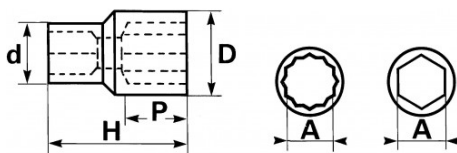

Controle van -15 psi // -1 bar.

**NORMEN / RICHTLIJNEN**

NF ISO 1711-1, NF ISO 2725-1, DIN 3124

**SPECIFIEKE GEGEVENS**

Omschrijving	DOP 12-KANT 3/4 VAN 26 MM
Handelsreferentie	C-26
Gewicht (g)	260
H (mm)	54
d (mm)	35
D (mm)	37.5
P (mm)	25
A (mm)	26
Garantie	O