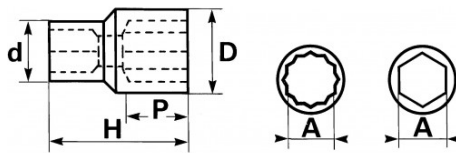

Controle van -15 psi // -1 bar.

**NORMEN / RICHTLIJNEN**

NF ISO 1711-1, NF ISO 2725-1, DIN 3124

**SPECIFIEKE GEGEVENS**

Omschrijving	DOP 12-KANT 3/4 VAN 28 MM
Handelsreferentie	C-28
Gewicht (g)	260
H (mm)	54
d (mm)	36
D (mm)	40
P (mm)	25
A (mm)	28
Garantie	O