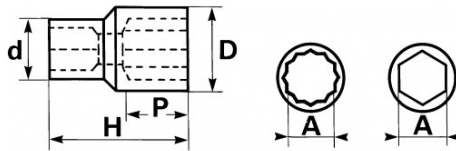

Controle van -15 psi // -1 bar.

**NORMEN / RICHTLIJNEN**

NF ISO 1711-1, NF ISO 2725-1, DIN 3124

**SPECIFIEKE GEGEVENS**

Omschrijving	DOP 12-KANT 3/4 VAN 29 MM
Handelsreferentie	C-29
Gewicht (g)	202
H (mm)	56
d (mm)	36
D (mm)	40.5
P (mm)	25
A (mm)	29
Garantie	O