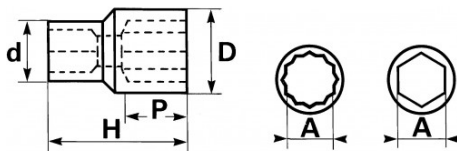

Controle van -15 psi // -1 bar.

NORMEN / RICHTLIJNEN

NF ISO 1711-1, NF ISO 2725-1, DIN 3124

SPECIFIEKE GEGEVENS

Omschrijving	DOP 12-KANT 3/4 VAN 30 MM
Handelsreferentie	C-30
Gewicht (g)	280
H (mm)	56
d (mm)	36
D (mm)	42.5
P (mm)	25
A (mm)	30
Garantie	O