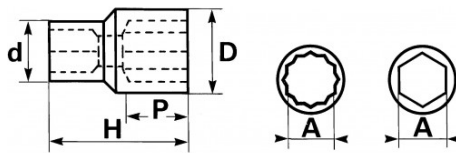

Controle van -15 psi // -1 bar.

NORMEN / RICHTLIJNEN

NF ISO 1711-1, NF ISO 2725-1, DIN 3124

SPECIFIEKE GEGEVENS

Omschrijving	DOP 12-KANT 3/4 VAN 32 MM
Handelsreferentie	C-32
Gewicht (g)	295
H (mm)	56
d (mm)	38
D (mm)	45
P (mm)	25
A (mm)	32
Garantie	0