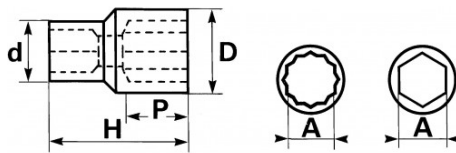

Controle van -15 psi // -1 bar.

**NORMEN / RICHTLIJNEN**

NF ISO 1711-1, NF ISO 2725-1, DIN 3124

**SPECIFIEKE GEGEVENS**

Omschrijving	34 MM 12 PUNTS 3/4 " DOP
Handelsreferentie	C-34
Gewicht (g)	380
H (mm)	65
d (mm)	38
D (mm)	48
P (mm)	30
A (mm)	35
Garantie	C