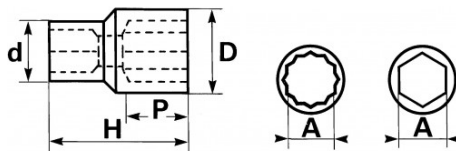

Controle van -15 psi // -1 bar.

NORMEN / RICHTLIJNEN

NF ISO 1711-1, NF ISO 2725-1, DIN 3124

SPECIFIEKE GEGEVENS

Omschrijving	DOP 12-KANT 3/4 VAN 36 MM
Handelsreferentie	C-36
Gewicht (g)	410
H (mm)	65
d (mm)	39
D (mm)	50
P (mm)	35
A (mm)	36
Garantie	O