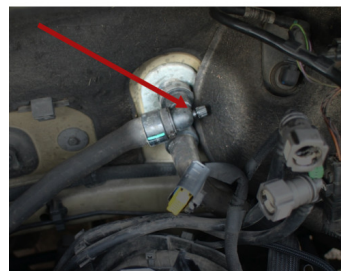

Niet-contractuele foto's en teksten. Niet op de openbare weg gooien. Document gegenereerd op 2024-05-04 16:58:00

N° 10
Max pressure 15 bar

BESCHRIJVING

ADAPTER SCHRADER 7/16"x20 UNF

Met deze adapter kunt u lage druk testen van motorbrandstof met behulp van ingangconnectoren van het type Schrader voor druktesten. (Ford, GM, ...). Hiermee kunt u ook de druk van het koelsysteem testen op auto's die zijn uitgerust met een afvoerklep voor koelvloeistof van het type Schrader.