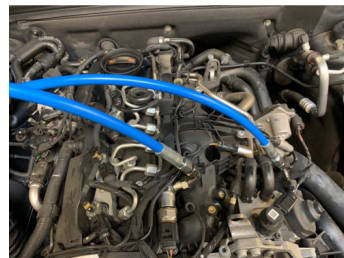

ADAPTER 90° VOOR COMMON RAIL VOOR C-375-DC - 6 STUKS

C-375-DC28

SAM Outillage

10 rue Camille de Rochetaillée
42000 Saint-Etienne - France

RCS Saint-Etienne B 338 002 231 | SAS au capital de 8 189 583 €

<https://www.sam-outillage.nl/>

Niet-contractuele foto's en teksten. Niet op de openbare weg gooien. Document gegenereerd op 2024-05-05 06:39:08

BESCHRIJVING

ADAPTER 90° VOOR COMMON RAIL VOOR C-375-DC - 6 STUKS

Deze set gecombineerd met de C-375-DC, maakt het mogelijk om de hogedrukpomp te testen van de meest populaire dieselauto's op de markt (pompen van Delphi, Siemens, Bosch en Denso). Eén uiteinde van de adapters heeft steeds een M22x150 sluitstuk voor aansluiting op onze leidingen. De andere uiteinden zijn: M12x125 (2x), M14x150(2x), M14x100 (1x), M16x100 (1x).