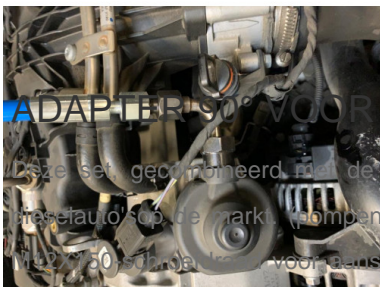

ADAPTER 90° VOOR COMMON RAIL VOOR C-375-DC - 6 STUKS

C-375-DC28

SAM Outillage

10 rue Camille de Rochetaillée
42000 Saint-Etienne - France

RCS Saint-Etienne B 338 002 231 | SAS au capital de 8 189 583 €

<https://www.sam-outillage.nl/>

Niet-contractuele foto's en teksten. Niet op de openbare weg gooien. Document gegenereerd op 2024-05-05 06:39:08

BESCHRIJVING

ADAPTER 90° VOOR COMMON RAIL VOOR C-375-DC - 6 STUKS

Deze set gecombineerd met de C-375-DC, maakt het mogelijk om de hogedrukpomp te testen van de meest populaire dieselauto's op de markt (pompen van Delphi, Siemens, Bosch en Denso). Eén uiteinde van de adapters heeft steeds een M22x150 sluitstuk voor aansluiting op onze leidingen. De andere uiteinden zijn: M12x125 (2x), M14x150(2x), M14x100 (1x), M16x100 (1x).

SPECIFIEKE GEGEVENS

Omschrijving	ADAPTER 90° VOOR COMMON RAIL VOOR C-375-DC - 6 STUKS
Handelsreferentie	C-375-DC28

SAM Outillage

10 rue Camille de Rochetaillée
42000 Saint-Etienne - France

RCS Saint-Etienne B 338 002 231 | SAS au capital de 8 189 583 €