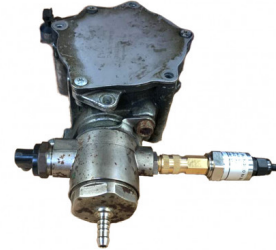

BESCHRIJVING

ADAPTER HOGEDRUK BENZINE VOOR C-375-DC - 5 STUKS

Met deze kit kunt u met behulp van de 0-300 bar-sensor die is meegeleverd in de C-375-DC de hogedruk brandstofpomp testen van de meeste benzinemotoren (FSI, TFSI, TCe, T-Jet, enz.) Zowel met de sensorlocatie als met de locatie voor de

SAM Outillage

10 rue Camille de Rochetaillée
42000 Saint-Etienne - France

RCS Saint-Etienne B 338 002 231 | SAS au capital de 8 189 583 €

<https://www.sam-outillage.nl/>

Niet-contractuele foto's en teksten. Niet op de openbare weg gooien. Document gegenereerd op 2024-05-04 16:00:24