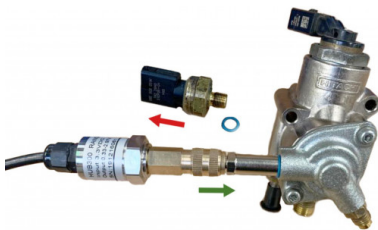

BESCHRIJVING

ADAPTER HOGEDRUK BENZINE VOOR C-375-DC - 5 STUKS

Met deze kit kunt u met behulp van de 0-300 bar-sensor die is meegeleverd in de C-375-DC de hogedruk brandstofpomp testen van de meeste benzinemotoren (FSI, TFSI, TCe, T-Jet, enz.) Zowel met de sensorlocatie als met de locatie voor de

SAM Outillage

10 rue Camille de Rochetaillée
42000 Saint-Etienne - France

RCS Saint-Etienne B 338 002 231 | SAS au capital de 8 189 583 €

<https://www.sam-outillage.nl/>

Niet-contractuele foto's en teksten. Niet op de openbare weg gooien. Document gegenereerd op 2024-05-04 16:00:24