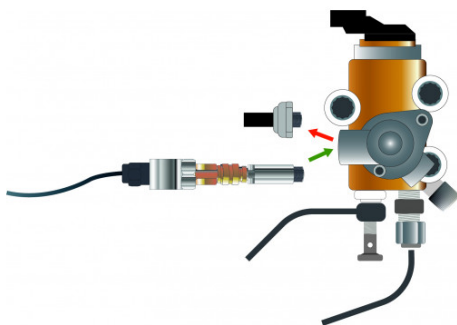

# ADAPTER HOGEDRUK BENZINE VOOR C-375-DC - 5 STUKS

Met deze kit kunt u met behulp van de 0-300 bar-sensor die is meegeleverd in de C-375-DC de hogedruk brandstofpomp testen van de meeste benzinemotoren (FSI, TFSI, TCe, T-Jet, enz.) Zowel met de sensorlocatie als met de locatie voor de

daarvoor bestemde aansluiting. De kit bevat de volgende adapters: HP1 = M12x150, HP2 = M12x125, HP3 = M14x150, HP4 = M10x100, HP5 = M8x100

**SPECIFIEKE GEGEVENS**

Omschrijving	ADAPTER HOGEDRUK BENZINE VOOR C-375-DC - 5 STUKS
Handelsreferentie	C-375-DC29
Gewicht (kg)	0.150
Breedte (mm)	113
Lengte (mm)	113
Hoogte (mm)	34
Garantie	M1   Garantie SAM Toestel en Machine