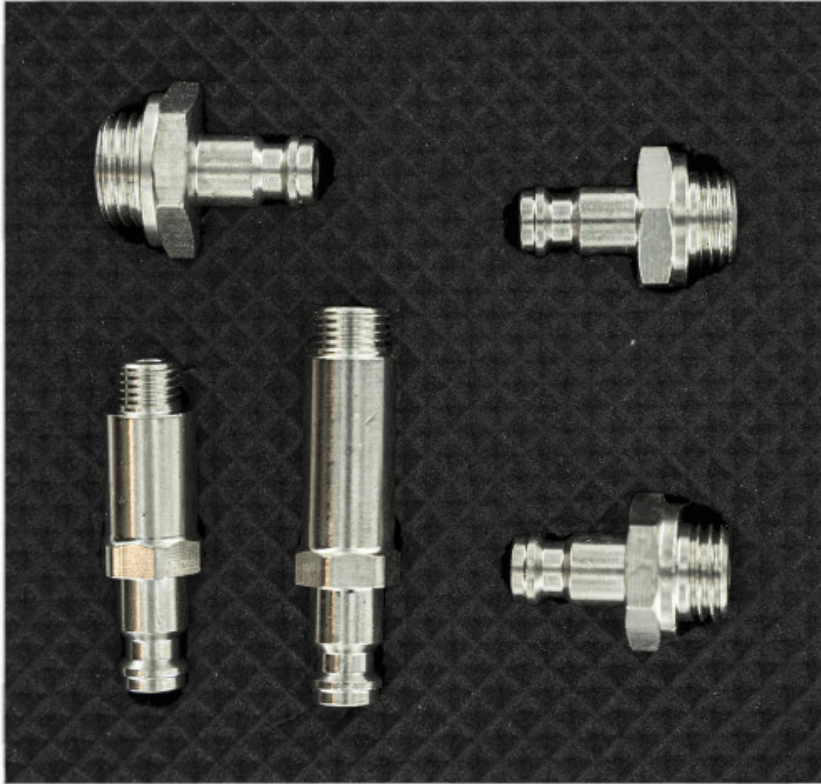

BESCHRIJVING

ADAPTER HOGEDRUK BENZINE VOOR C-375-DC - 5 STUKS

Met deze kit kunt u met behulp van de 0-300 bar-sensor die is meegeleverd in de C-375-DC de hogedruk brandstofpomp testen van de meeste benzinemotoren (FSI, TFSI, TCe, T-Jet, enz.) Zowel met de sensorlocatie als met de locatie voor de

SAM Outillage

10 rue Camille de Rochetaillée
42000 Saint-Etienne - France

RCS Saint-Etienne B 338 002 231 | SAS au capital de 8 189 583 €

<https://www.sam-outillage.nl/>

Niet-contractuele foto's en teksten. Niet op de openbare weg gooien. Document gegenereerd op 2024-05-04 16:00:24