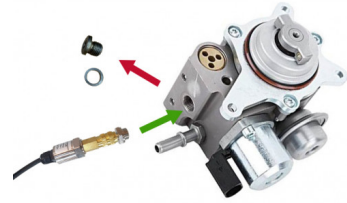

BESCHRIJVING

ADAPTER HOGEDRUK BENZINE VOOR C-375-DC - 5 STUKS

Met deze kit kunt u met behulp van de 0-300 bar-sensor die is meegeleverd in de C-375-DC de hogedruk brandstofpomp testen van de meeste benzinemotoren (FSI, TFSI, TCe, T-Jet, enz.) Zowel met de sensorlocatie als met de locatie voor de

SAM Outillage

10 rue Camille de Rochetaillée
42000 Saint-Etienne - France

RCS Saint-Etienne B 338 002 231 | SAS au capital de 8 189 583 €

<https://www.sam-outillage.nl/>

Niet-contractuele foto's en teksten. Niet op de openbare weg gooien. Document gegenereerd op 2024-05-04 16:00:24