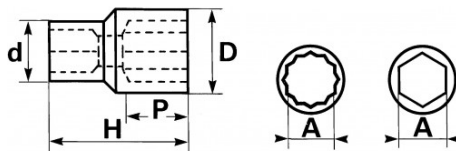

Controle van -15 psi // -1 bar.

NORMEN / RICHTLIJNEN

NF ISO 1711-1, NF ISO 2725-1, DIN 3124

SPECIFIEKE GEGEVENS

Omschrijving	DOP 12-KANT 3/4 VAN 38 MM
Handelsreferentie	C-38
Gewicht (g)	460
H (mm)	65
d (mm)	38
D (mm)	53
P (mm)	30
A (mm)	38
Garantie	O