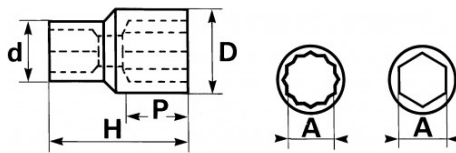

**NORMEN / RICHTLIJNEN**

NF ISO 1711-1, NF ISO 2725-1, DIN 3124

**SPECIFIEKE GEGEVENS**

Omschrijving	DOP 12-KANT 3/4 VAN 54 MM
Handelsreferentie	C-54
Gewicht (g)	890
H (mm)	70
d (mm)	42
D (mm)	74
P (mm)	35
A (mm)	54
Garantie	0