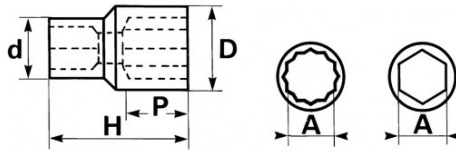

<https://www.sam-outillage.nl/>

Niet-contractuele foto's en teksten. Niet op de openbare weg gooien. Document gegenereerd op 2024-05-04 05:23:20

**SPECIFIEKE GEGEVENS**

Omschrijving	DOP 12-KANT 3/4" VAN 7/8
Handelsreferentie	C-7/8
Gewicht (g)	210
H (mm)	52
d (mm)	34.5
D (mm)	32
P (mm)	14
A"	7/8
Garantie	O