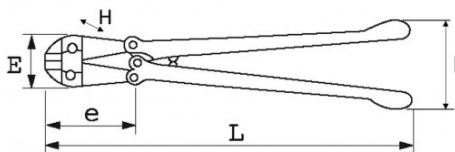

Niet-contractuele foto's en teksten. Niet op de openbare weg gooien. Document gegenereerd op 2024-04-27 22:30:18

BESCHRIJVING

boutenschaar samtitan

Gesmede armen voor een perfecte weerstand tegen extreme omstandigheden op de werf. Omhulde handvatten voor een aangename greep. Snelinstelling van de spreiding van het blad met een enkele schroef. Gesmede bladen, onvervormbaar en door klinknagels samengevoegd. Snijdt alle soorten profielen. Capaciteit: C1: 60 kg/mm² C2: 80 kg/mm².

SPECIFIEKE GEGEVENS

Omschrijving	BOUTENSNIJDER SAMTITAN GLADDE SNEDE NR.3
Handelsreferentie	CB-3-DT
L (mm)	885
E (mm)	114
Gewicht (kg)	6.25
I (mm)	160
H (mm)	50
e (mm)	177
L"	36
C1 60 kg/mm ²	14
C2 80 kg/mm ²	12
Vervangbladen	CB-3-DL
C4 140 kg/mm ²	-
C3 110 kg/mm ²	-