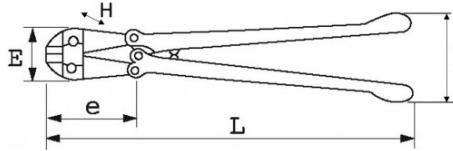

Niet-contractuele foto's en teksten. Niet op de openbare weg gooien. Document gegenereerd op 2024-04-27 21:00:56

BESCHRIJVING

boutenschaar samtitan

Gesmede armen voor een perfecte weerstand tegen extreme omstandigheden op de werf. Omhulde handvatten voor een aangename greep. Snelinstelling van de spreiding van het blad met een enkele schroef. Gesmede bladen, onvervormbaar en door klinknagels samengevoegd. Snijdt alle soorten profielen. Capaciteit: C1: 60 kg/mm² C2: 80 kg/mm².

SPECIFIEKE GEGEVENS

Omschrijving	BOUTENSIJDER SAMTITAN GLADDE SNEDE NR.4
Handelsreferentie	CB-4-DT
L (mm)	1050
E (mm)	124
Gewicht (kg)	8.1
I (mm)	185
H (mm)	50
e (mm)	200
L"	42
C1 60 kg/mm ²	16
C2 80 kg/mm ²	14
Vervangbladen	CB-4-DL
C4 140 kg/mm ²	-
C3 110 kg/mm ²	-