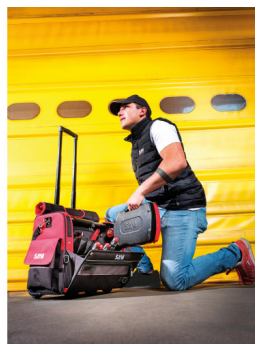

BESCHRIJVING

Trolley-reistas met 100 gereedschappen voor de industriële onderhoudstechnicus.

3 goede redenen om deze stoffen tas te bestellen: 1 - Een nieuwe stoffen tas met 100 tools voor onderhoud onderweg. 2 - Ultralichte en zeer stevige stoffen tas. 3 - Besparing van 50% ten opzichte van een vergelijkbare samenstelling. Samenstelling: x1: Koffertje 60 tools 1/4" & 1/2" 75-SHR60 x1: Combinatietang 250 mm x1: Kniptang 160 mm x9: Mannelijke sleutels kort 6-kant in houder x9: Mannelijke sleutels Resitor x in houder x9: Steek-ringsleutels: 10 -> 19 mm x1: Klinkhamer 32 mm x1: Beitel voor carrosseriebouw x6: Schroevendraaiers: x3 Fente, x3 Phillips x1: Cutter met zelfintrekbaar blad x1: Balpenlamp x1: Maat 3 mm x1: Bag-7NZ

SAM Outillage

10 rue Camille de Rochetaillée
42000 Saint-Etienne - France

RCS Saint-Etienne B 338 002 231 | SAS au capital de 8 189 583 €

<https://www.sam-outillage.nl/>

Niet-contractuele foto's en teksten. Niet op de openbare weg gooien. Document gegenereerd op 2024-05-01 22:23:32