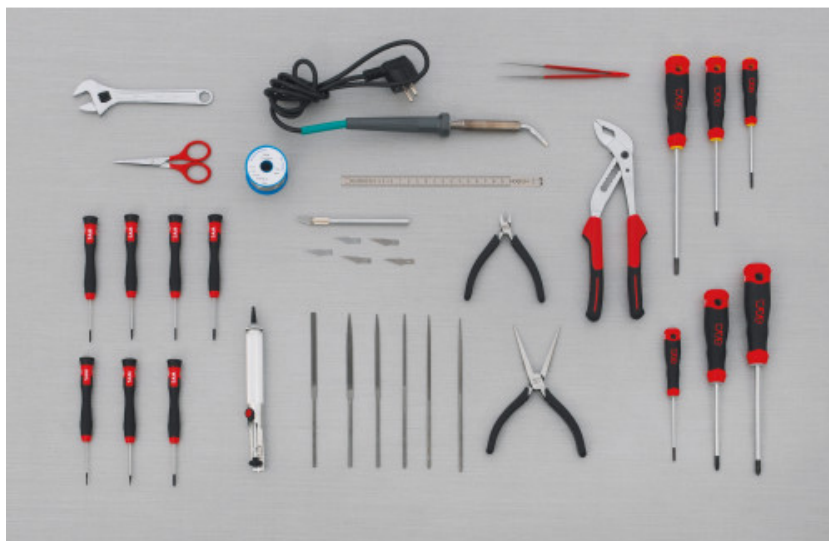

## Selectie van 30 gereedschappen voor de technicus elektronisch onderhoud.

**CP-30**

**BESCHRIJVING**

Selectie van 30 gereedschappen voor de technicus elektronisch onderhoud.

**SPECIFIEKE GEGEVENS**

Omschrijving	
Handelsreferentie	CP-30
Gewicht (kg)	2.180
Omhuysel	Zonder
Aantal stuks	30

**SAM Outillage**

	x 1	Moersleutel verstelbaar <b>54-...</b> Ref : 54-6
	x 1	Pincet recht pvc <b>368-1</b>
	x 1	Waterpomptang met drukknop en verchroomd gepolijst doorgestoken bladen <b>201-25C</b>
	x 1	Kniptang spitse kop en extra fijne bek <b>542-...</b> Ref : 542-S
	x 1	Tang elektronisch met rechte halfronde bek <b>566</b>
	x 1	Desoldeer pomp grote capaciteit <b>1381-AS</b>
	x 1	Elektronicaschaar lange bladen <b>326-13G</b>
	x 1	Mes meerbladig <b>1398-6</b> Ref : 1398-6
	x 1	Soldeerbout 3 tot 55 w <b>1302-...N</b> Ref : 1302-3N
	x 1	Soldeertin <b>1229-E...</b> Ref : 1229-E8