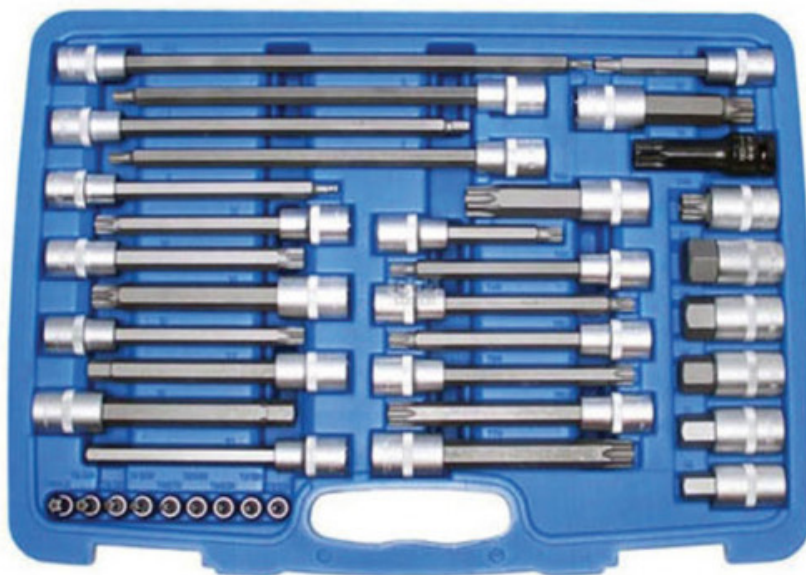

BESCHRIJVING

Koffertje met schroevendraaierdoppen 1/2 - zeskant

De samenstelling CP-SCJ bevat alle doppen schroevendraaier 1/2".3 mondstukken 6-vlak mannelijk.

NORMEN / RICHTLIJNEN

NF ISO 1174-1, NF ISO 1711-1, NF ISO 2725-1, DIN 899, DIN 3124

SAM Outillage

10 rue Camille de Rochetaillée
42000 Saint-Etienne - France

RCS Saint-Etienne B 338 002 231 | SAS au capital de 8 189 583 €

<https://www.sam-outillage.nl/>

Niet-contractuele foto's en teksten. Niet op de openbare weg gooien. Document gegenereerd op 2024-05-01 23:52:32