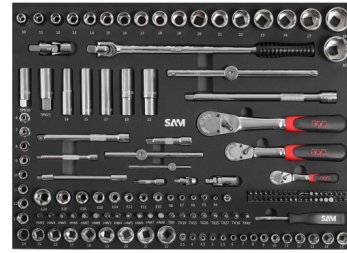

BESCHRIJVING

GEREEDSCHAPSWAGEN - 6 LADEN - BLAUW CARR. - 242 DELIG

SAM Outillage

10 rue Camille de Rochetaillée
42000 Saint-Etienne - France

RCS Saint-Etienne B 338 002 231 | SAS au capital de 8 189 583 €

<https://www.sam-outillage.nl/>

Niet-contractuele foto's en teksten. Niet op de openbare weg gooien. Document gegenereerd op 2024-05-01 08:14:11