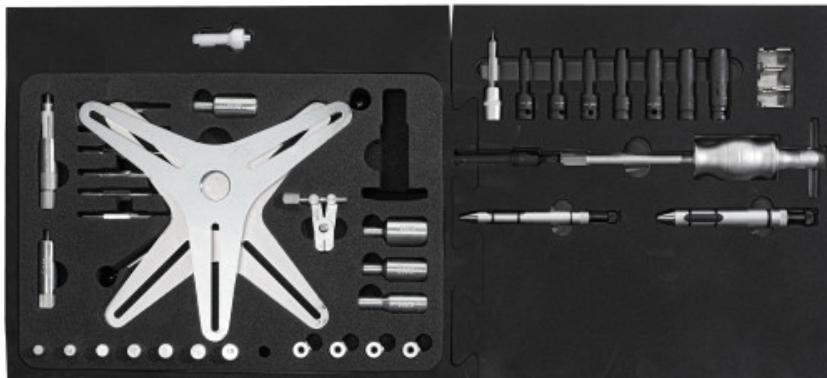

**BESCHRIJVING****Module foam koppeling volledig met tools**

Samenstelling van 13 tools prestatie koppeling Afmetingen: 435 x 760 mm

**SPECIFIEKE GEGEVENS**

Omschrijving	SAMENSTELLING TOOLS KOPPELING AUTO - MODULE FOAM 5/5
Handelsreferentie	CPP-EMBMM
Gewicht (kg)	15
Garantie	O   Garantie SAM TOOL

**O | Garantie SAM TOOL**

Garantie zonder tijdsbeperking op de tools, bij gebruik in normale omstandigheden.

[>> Meer info](#)**Samenstelling**

	x 1	Schroefdop 1/2" XZN <b>SD-...-...</b> Ref : SD-10-5
	x 1	Centreerkop universeel 15/19 + 20/27 mm <b>3601</b>
	x 1	Traagheidsmassa voor trekker met grijper <b>3660-502</b>
	x 1	Spil en traagheidsmassa 4,7 Kg <b>3660-54</b>
	x 1	Beugels voor plateau koppeling Opel <b>3690-55</b>
	x 1	Wandsteun voor gereedschapbord 450 mm <b>921E</b>
	x 1	Krachtdop lang 1/2" Torx vrouwelijk 7 delig <b>19144-90L</b>
	x 1	Oliespuit met verlengstuk 1,5 L <b>680-7</b>
	x 1	Centreerapparaat voor de koppeling SAC <b>EX-SAC</b>