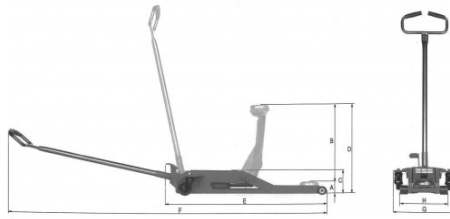

BESCHRIJVING

Rolkrík

Benaderingspedaal.

Opbergvak voor gereedschap.

Rubberen bescherming op de kop.

Systeem "dode man" met veiligheidsventiel.

SPECIFIEKE GEGEVENS

SAM Outillage

Omschrijving	ALUMINIUM KRIK 1,5 T
Handelsreferentie	CR-15-C
E (mm)	554
Gewicht (kg)	15.5
C (mm)	148
H (mm)	130
D (mm)	358
A (mm)	90
F (mm)	1424
Capaciteit	1.5
B (mm)	268
G (mm)	247
Garantie	M1 Garantie SAM Toestel en Machine