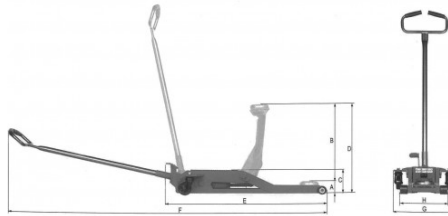

SPECIFIEKE GEGEVENS

Omschrijving	ALUMINIUM KRIK 2,5 T
Handelsreferentie	CR-25-C
E (mm)	659
Gewicht (kg)	27
C (mm)	200
H (mm)	165
D (mm)	465
A (mm)	100
F (mm)	1630
Capaciteit	2,5T
B (mm)	365
G (mm)	100
Garantie	M1   Garantie SAM Toestel en Machine