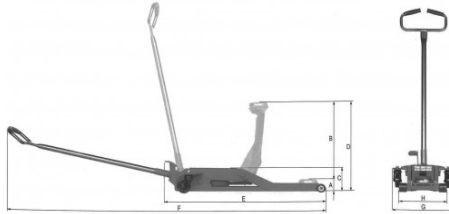

BESCHRIJVING

Rolkrík

Benaderingspedaal.

Opbergvak voor gereedschap.

Rubberen bescherming op de kop.

Systeem "dode man" met veiligheidsventiel.

NORMEN / RICHTLIJNEN

2006/42/CE, NF EN 1494+A1

SPECIFIEKE GEGEVENS

| | |
|-------------------|--------------------------------------|
| Omschrijving | ROLKRIK COMPACT 3 T |
| Handelsreferentie | CR-30-C |
| E (mm) | 660 |
| Gewicht (kg) | 38.5 |
| C (mm) | 195 |
| H (mm) | 270 |
| D (mm) | 500 |
| A (mm) | 145 |
| F (mm) | 1630 |
| Capaciteit | 3T |
| B (mm) | 355 |
| G (mm) | 350 |
| Garantie | M1 Garantie SAM Toestel en Machine |