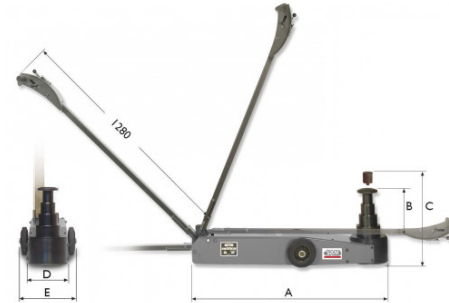

**SPECIFIEKE GEGEVENS**

Handelsreferentie	E (mm)	Gewicht (kg)	C (mm)	D (mm)	A (mm)	Capaciteit	B (mm)	Garantie
CRH-30 (niet in de handel)	300	35	470	183	805	15-30T	185	M
CRH-65 (niet in de handel)	327	74.5	515	210	1065	20-35-65T	235	M