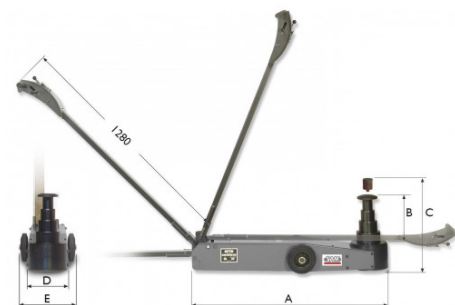

SPECIFIEKE GEGEVENS

Omschrijving	
Handelsreferentie	CRH-30
E (mm)	300
Gewicht (kg)	35
C (mm)	470
D (mm)	183
A (mm)	805
Capaciteit	15-30T
B (mm)	185
Garantie	M

Toegepaste garantie

M1 | Garantie SAM Toestel en Machine