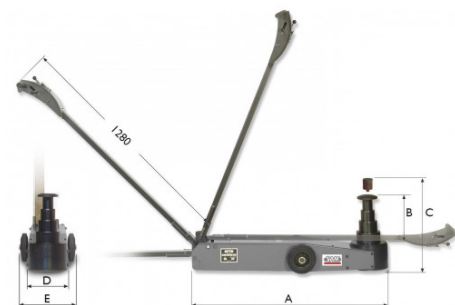

SPECIFIEKE GEGEVENS

Omschrijving	
Handelsreferentie	CRH-65
E (mm)	327
Gewicht (kg)	74.5
C (mm)	515
D (mm)	210
A (mm)	1065
Capaciteit	20-35-65T
B (mm)	235
Garantie	M

Toegepaste garantie

M1 | Garantie SAM Toestel en Machine