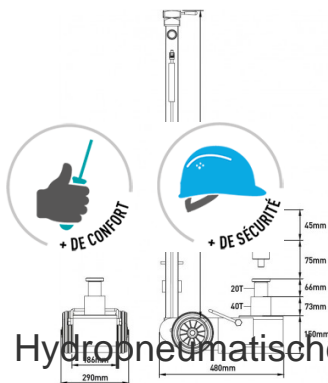

## BESCHRIJVING

## Hydropneumatische kruk lang 20-40 T ZV

HANTEERBAARHEID: Wielen aan de achterkant van de romp om de kruk gemakkelijker te kunnen verplaatsen en te kunnen hanteren. 100% BEVEILIGD: Certificaat afgeleverd door een erkende instantie.