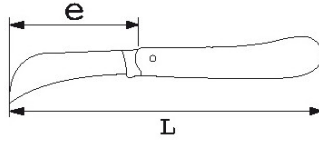

Omschrijving	KNIPMES
Handelsreferentie	CT-66
L (mm)	210
Gewicht (g)	60
e (mm)	83
Garantie	O Garantie SAM TOOL

Toegepaste garantie**O | Garantie SAM TOOL**

Garantie zonder tijdsbeperking op de tools, bij gebruik in normale omstandigheden.